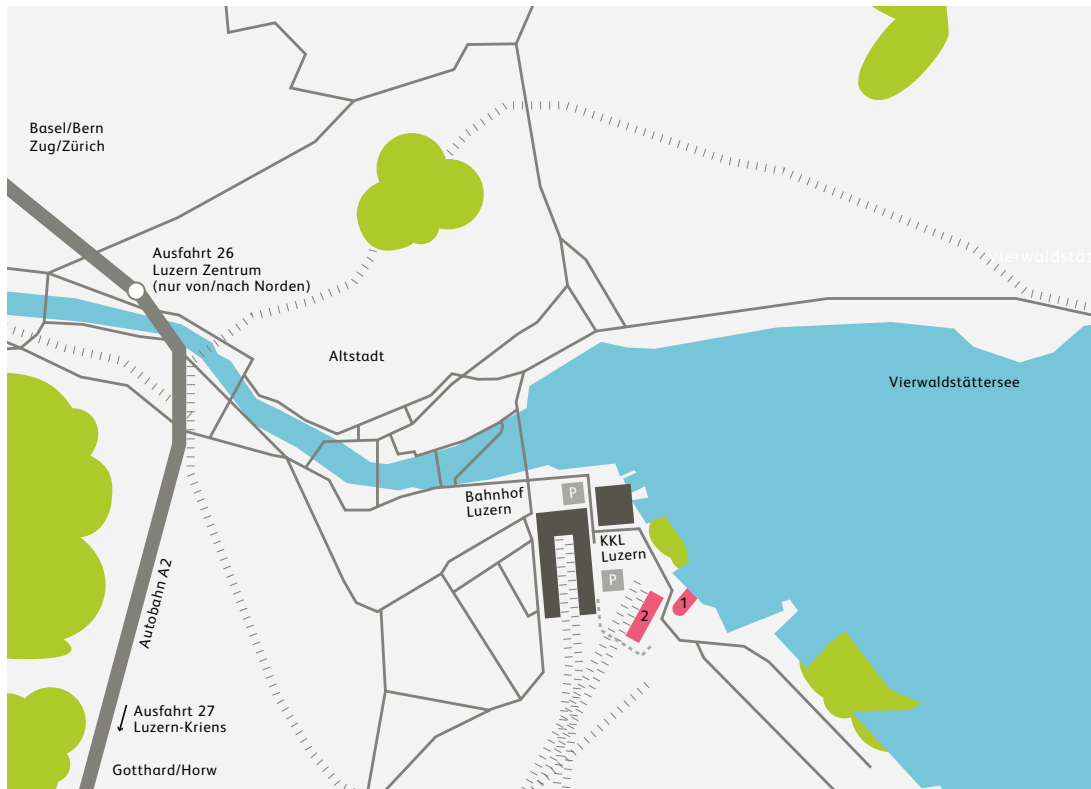

## Standorte und Anreise

### Hochschule Luzern – Soziale Arbeit

Werftstrasse 1

Postfach

6002 Luzern

T + 41 41 367 48 48

Die Hochschule Luzern – Soziale Arbeit ist mit Bahn und Auto bestens erreichbar. Sie liegt in unmittelbarer Nähe des Bahnhofs Luzern und von zahlreichen Parkmöglichkeiten am Ufer des Vierwaldstättersees.

1  
Hauptgebäude, Werftstrasse 1

2  
Inseliquai 12B