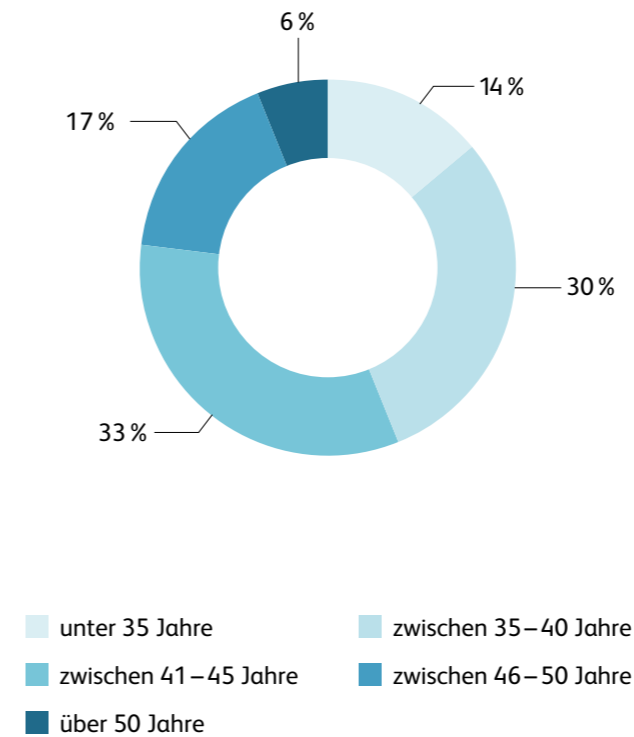

Executive MBA Luzern in Zahlen hslu.ch/emba

Beförderung

Profitieren vom erlernten Wissen

Wirtschaft

Alter der Teilnehmenden

Kaderposition

Die hier ausgewiesenen Zahlen basieren auf Daten aus Befragungen von Executive MBA Luzern-Absolventinnen und Absolventen. Basisdaten dieser Grafiken stammen von den Executive MBA Luzern Absolventinnen und Absolventen der Jahre 2014 bis 2022.